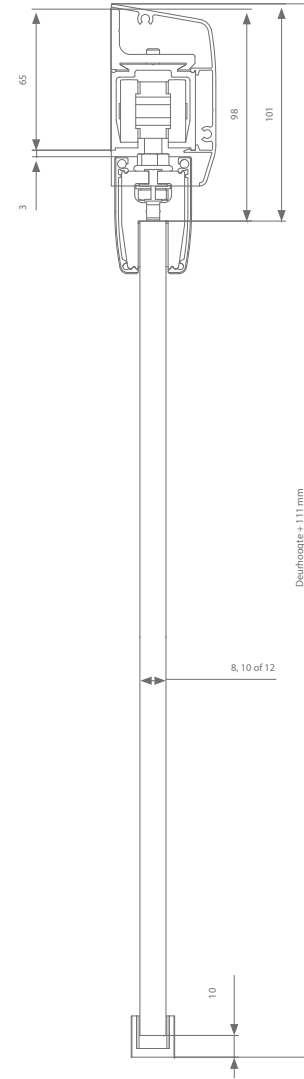

Technische tekening

Profielen

	Max. deurbreedte	Lengte	Artikelnummer
Loopprofiel	1000 mm	2000 mm	AM0.208.200
	1500 mm	3000 mm	AM0.208.300
	2000 mm	4000 mm	AM0.208.400
	3000 mm	6000 mm	AM0.208.600
Muurbeugel	Elke 500 - 600 mm nodig		AM1.118.0
Afdekprofiel glasklemmen	1000 mm	1000 mm	AM0.928.200
	1500 mm	1500 mm	AM0.928.300
	2000 mm	2000 mm	AM0.928.400
	3000 mm	3000 mm	AM0.928.600
+ afsluitstukken			AM9.958
Afdekprofiel glasklemmen	1000 mm	2000 mm	AK7.918.200
	1500 mm	3000 mm	AK7.918.300
	2000 mm	4000 mm	AK7.918.400
	3000 mm	6000 mm	AK7.918.600
Afsluitstukken (2x):			
8mm deurdikte			AK9.978.008
10mm deurdikte			AK9.978.010
12 mm deurdikte			AK9.978.012

Garnituurkeuze

Dwarse ophanging	Artikelnummer
Zonder softclose	AM0.500
Met 1 softclose (min. deurbreedte = 553 mm)	AM0.500.020
Met 2 softclosen (min. deurbreedte = 789 mm)	AK0.500.220