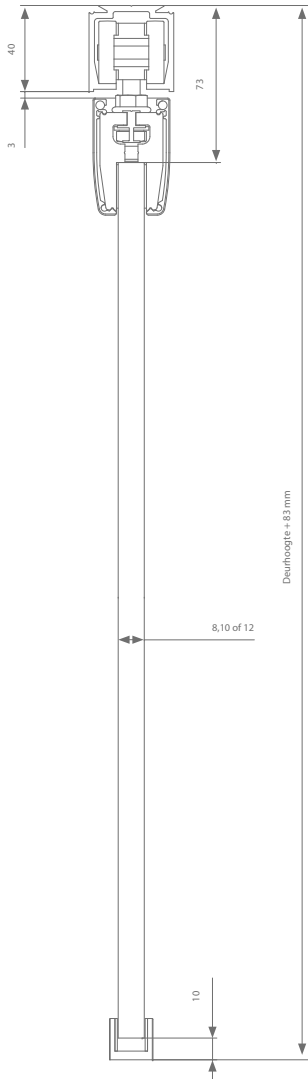

Technische tekening

Profielen

	Max. deurbreedte	Lengte	Artikelnummer
Loopprofiel	1000 mm	2000 mm	AM0.208.200
	1500 mm	3000 mm	AM0.208.300
	2000 mm	4000 mm	AM0.208.400
	3000 mm	6000 mm	AM0.208.600
Afdekprofiel glasklemmen	1000 mm	2000 mm	AK7.918.200
	1500 mm	3000 mm	AK7.918.300
	2000 mm	4000 mm	AK7.918.400
	3000 mm	6000 mm	AK7.918.600
Afsluitstukken (2x):			
8mm deurdikte			AK9.978.008
10mm deurdikte			AK9.978.010
12mm deurdikte			AK9.978.012

Garnituurkeuze

Dwarse ophanging	Artikelnummer
Zonder softclose	AM0.500
Met 1 softclose (min. deurbreedte = 553 mm)	AM0.500.020
Met 2 softclosen (min. deurbreedte = 789 mm)	AM0.500.220